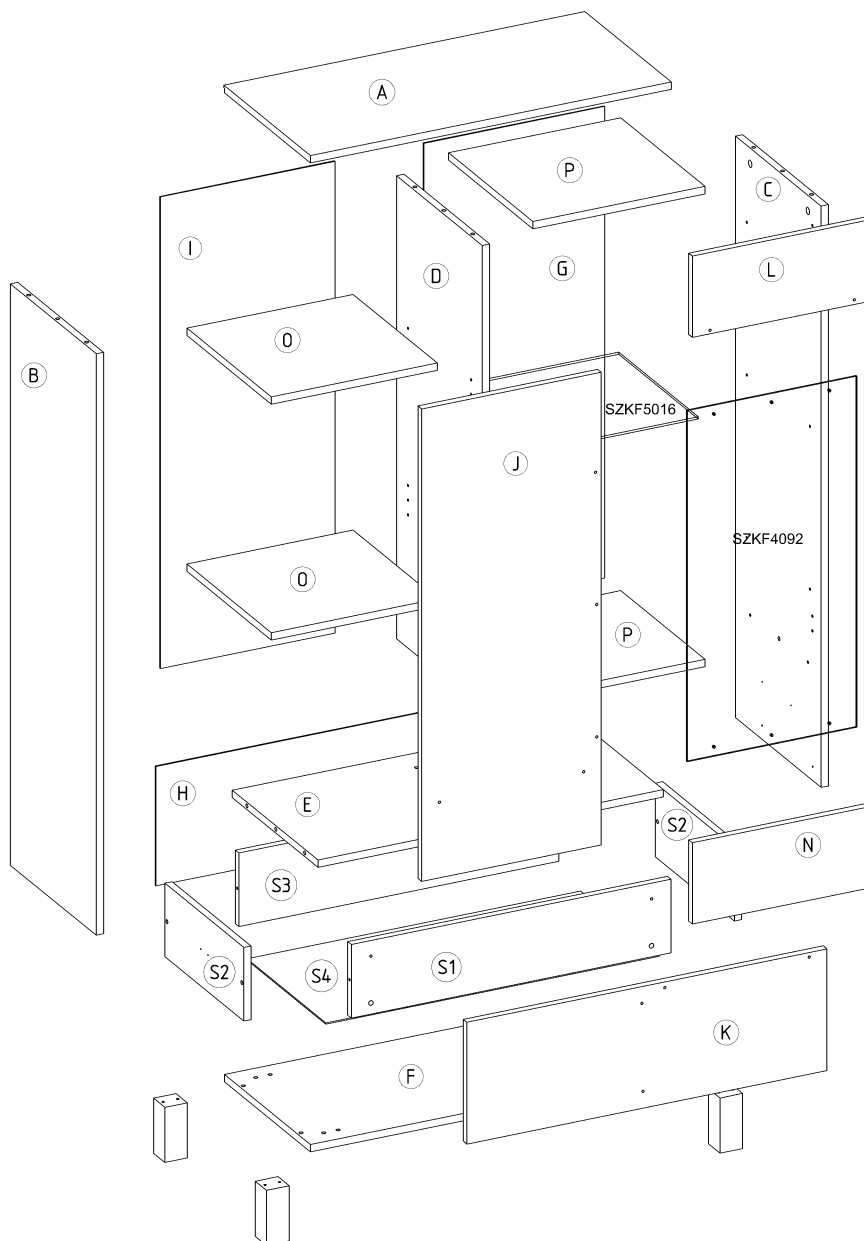

LAR-12 WITRYNA 1D1S

L-80 H-142 D-42

x 5  AKC00019	x 18  AKC00120	x 18  AKC00004	x 10  AKC00029	x 10  AKC00151	x 10  AKC00004	  
x 4  ZAW00013	x 20  AKC00023	x 2  AKC00036	x 28  3,5x16 AKC00026	x 15  3,5x30 AKC00026	x 2  4x20 AKC00026	
x 60  AKC00018	x 1  AKC00153	x 1  AKC00017	x 1 L-265 mm  UCH00041	x 3 L-398 mm  UCH00045	x 1 L-692 mm  UCH00050	x 4  NOG00043
x 1 L-350 mm  MEC00412						

1

2

3

4

5

6

7

8